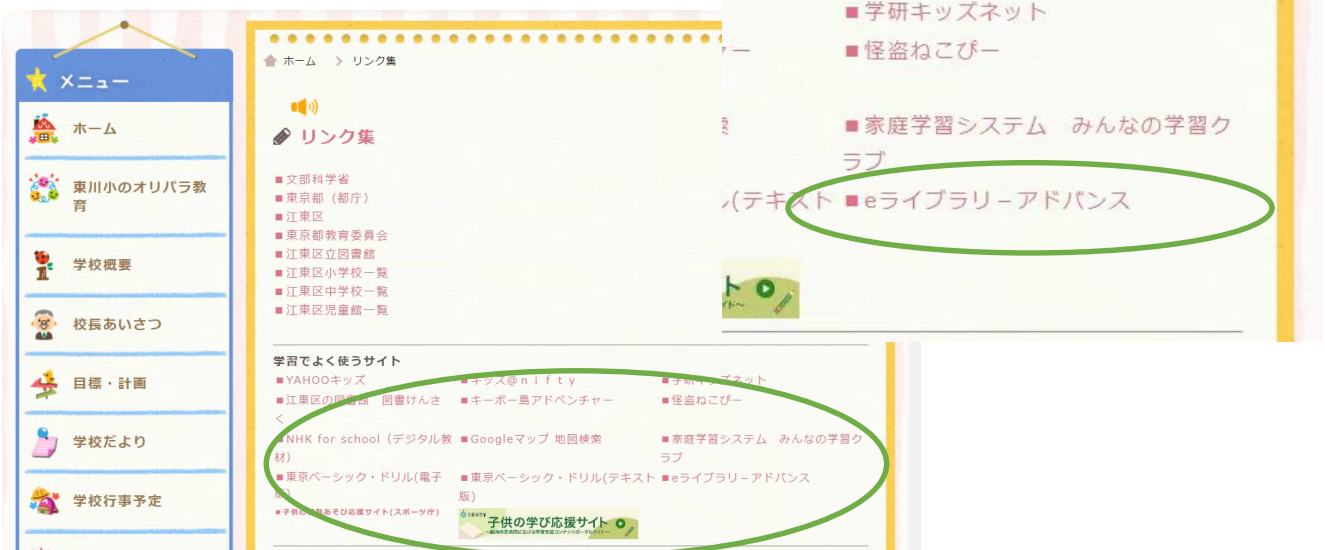

ライズeライブラリ アドバンスの紹介

区教育委員会より、臨時休業中の学習に役立つ家庭学習サービスの紹介がありましたのでお知らせします。

【アクセス方法】

①本校ホームページメニュー欄からリンク集をクリック

②学習でよく使うサイトから『eライブラリーアドバンス』をクリック

③緊急メールでお知らせした「学校コード」「ユーザーID」「パスワード」を入力し、ログインボタンを押してください。

ライセンス eライブラリ
アドバンス
マルチブラウザ対応版