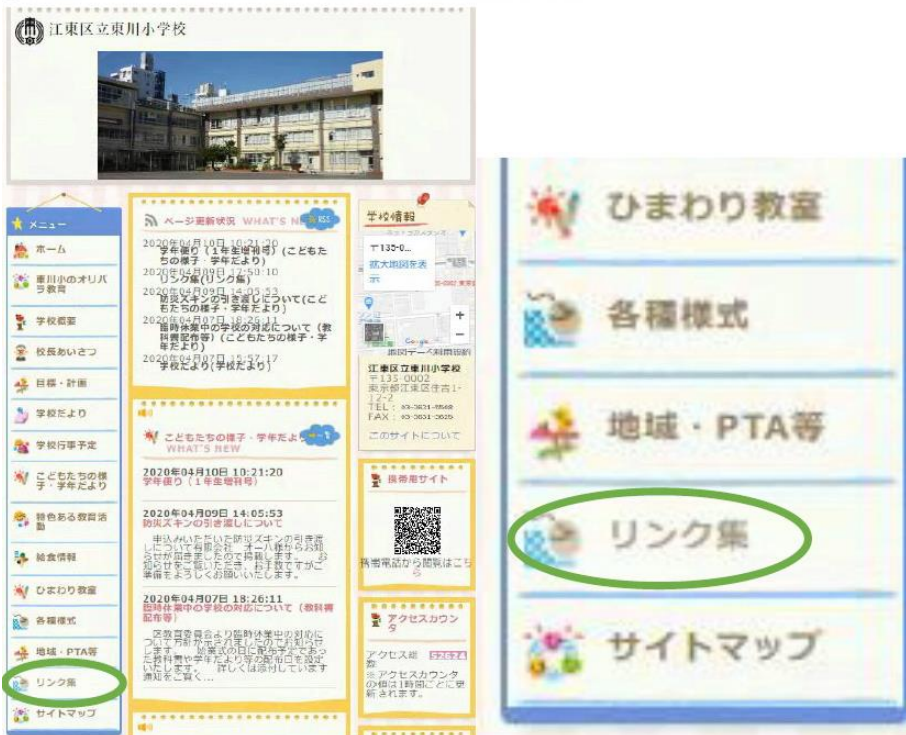

ライズeライブラリ アドバンスの紹介

区教育委員会より、臨時休業中の学習に役立つ家庭学習サービスの紹介がありましたのでお知らせします。

【アクセス方法】

①本校ホームページメニュー欄からリンク集をクリック

②学習でよく使うサイトから『eライブラリーアドバンス』をクリック

③緊急メールでお知らせした「学校コード」「ユーザーID」「パスワード」を入力し、ログインボタンを押してください。

ライセンス eライブラリ
アドバンス
マルチブラウザ対応版

スマートフォン表示へ 

家庭学習サービス ログインページ

※半角で入力してください

学校コード
(家庭学習用)

ログインID

パスワード

学校コード・ログインIDを保持する

ログイン